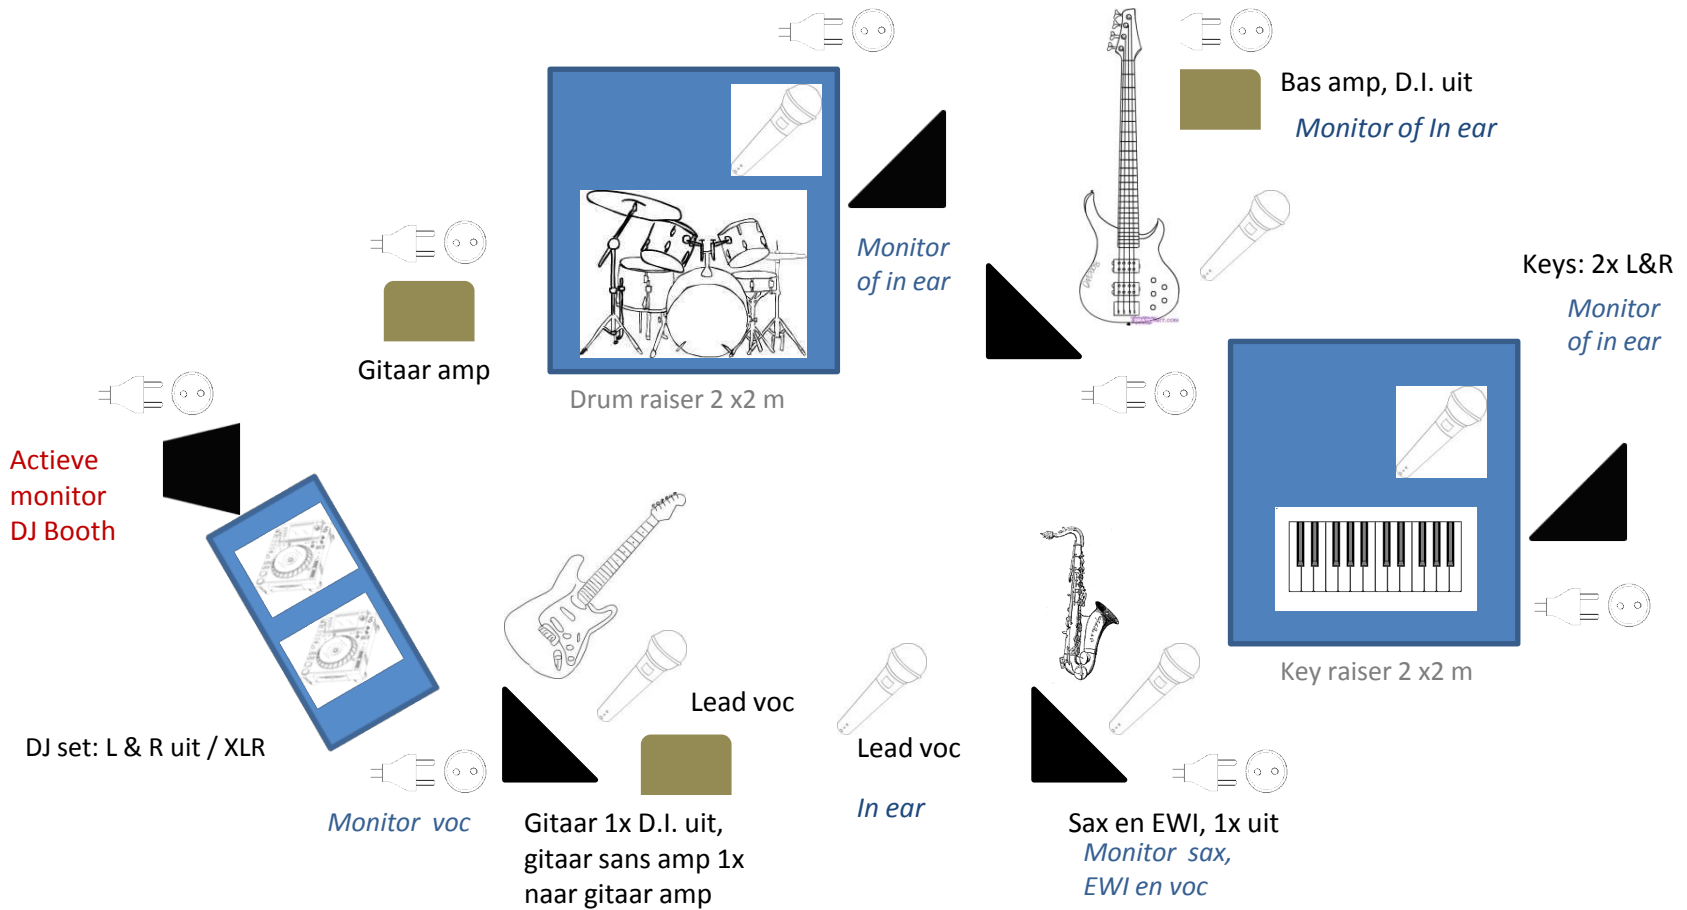

JAMENTO

Stageplan standaard bezetting

Podium minimaal 7 x4 m

Deze set up is voor de basis band, bestaande uit 6 man

Contact: 06 55774071